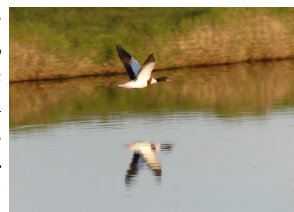

Nature et Patrimoine

Cette section propose des actions comme (par ex.) : les coquillages, un Atlas de la faune et de la flore locale (site biodiversité), un panneau d'observation des oiseaux aux Vallées et la Publication (sur le site général) de

- *Les Cahiers de Rié* et
- *Le prix du sel*

Contact : Bernard Taillé, 06 66 19 57 82

Les oiseaux, côté marais

Philosofiture

Moments *coups de cœur*, veillées poésie, conférences...

Les informations sont envoyées suivant les propositions de conférences et débats organisés dans le département et sur Nantes. Un co-voiturage est prévu : cf. calendrier publié sur le site général.

Contact : Nadine Boisseleau, 02 51 55 16 06